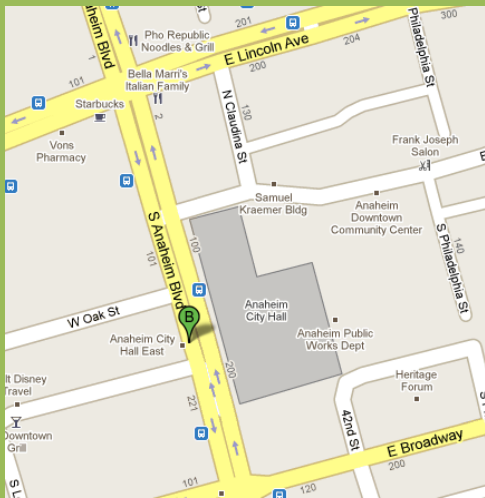

A Gateway to the Future

The Anaheim Regional Transportation Intermodal Center

Notificación de Reunión Pública de Detección de Necesidades 24 de febrero de 2010

Cuando:

Miércoles 24 de febrero de 2010
Asista en cualquier momento entre
las 4:30 p.m. y las 6:30 p.m.

Donde:

Anaheim West Tower
Gordon Hoyt Conference Center,
2º piso
201 South Anaheim Boulevard
Anaheim, CA 92805

Estacionamiento:

Edificio de Estacionamiento de
la Ciudad de Anaheim
200 South Anaheim Boulevard
Anaheim, CA 92805

Notificación de Reunión Pública de Detección de Necesidades Para el Centro Regional de Transporte Intermodal de Anaheim Reporte Preliminar de Impacto Ambiental

La Ciudad de Anaheim es responsable de preparar un Reporte Preliminar de Impacto Ambiental (DEIR, por sus siglas en inglés) para la construcción/operación del Proyecto ARTIC. ARTIC será una instalación de transporte intermodal que reemplazará la estación existente de Metrolink/Amtrak, ubicada actualmente al sur de Katella Avenue y al oeste de la Autopista Orange (SR-57). El sitio propuesto para ARTIC está ubicado en un área de 16 acres al sur de Katella Avenue, al este de la Autopista SR-57 y de Douglass Road, y al oeste del Río Santa Ana. ARTIC será una instalación de transporte icónica en la que la gente podrá movilizarse fácilmente entre servicios de transporte para acceder a centros de actividad y distritos de negocios del Sur de California. La estación tendrá lugar para la llegada de pasajeros, salidas y transferencias y contará con tiendas minoristas, restaurantes y servicios para pasajeros, dentro de las mismas instalaciones.